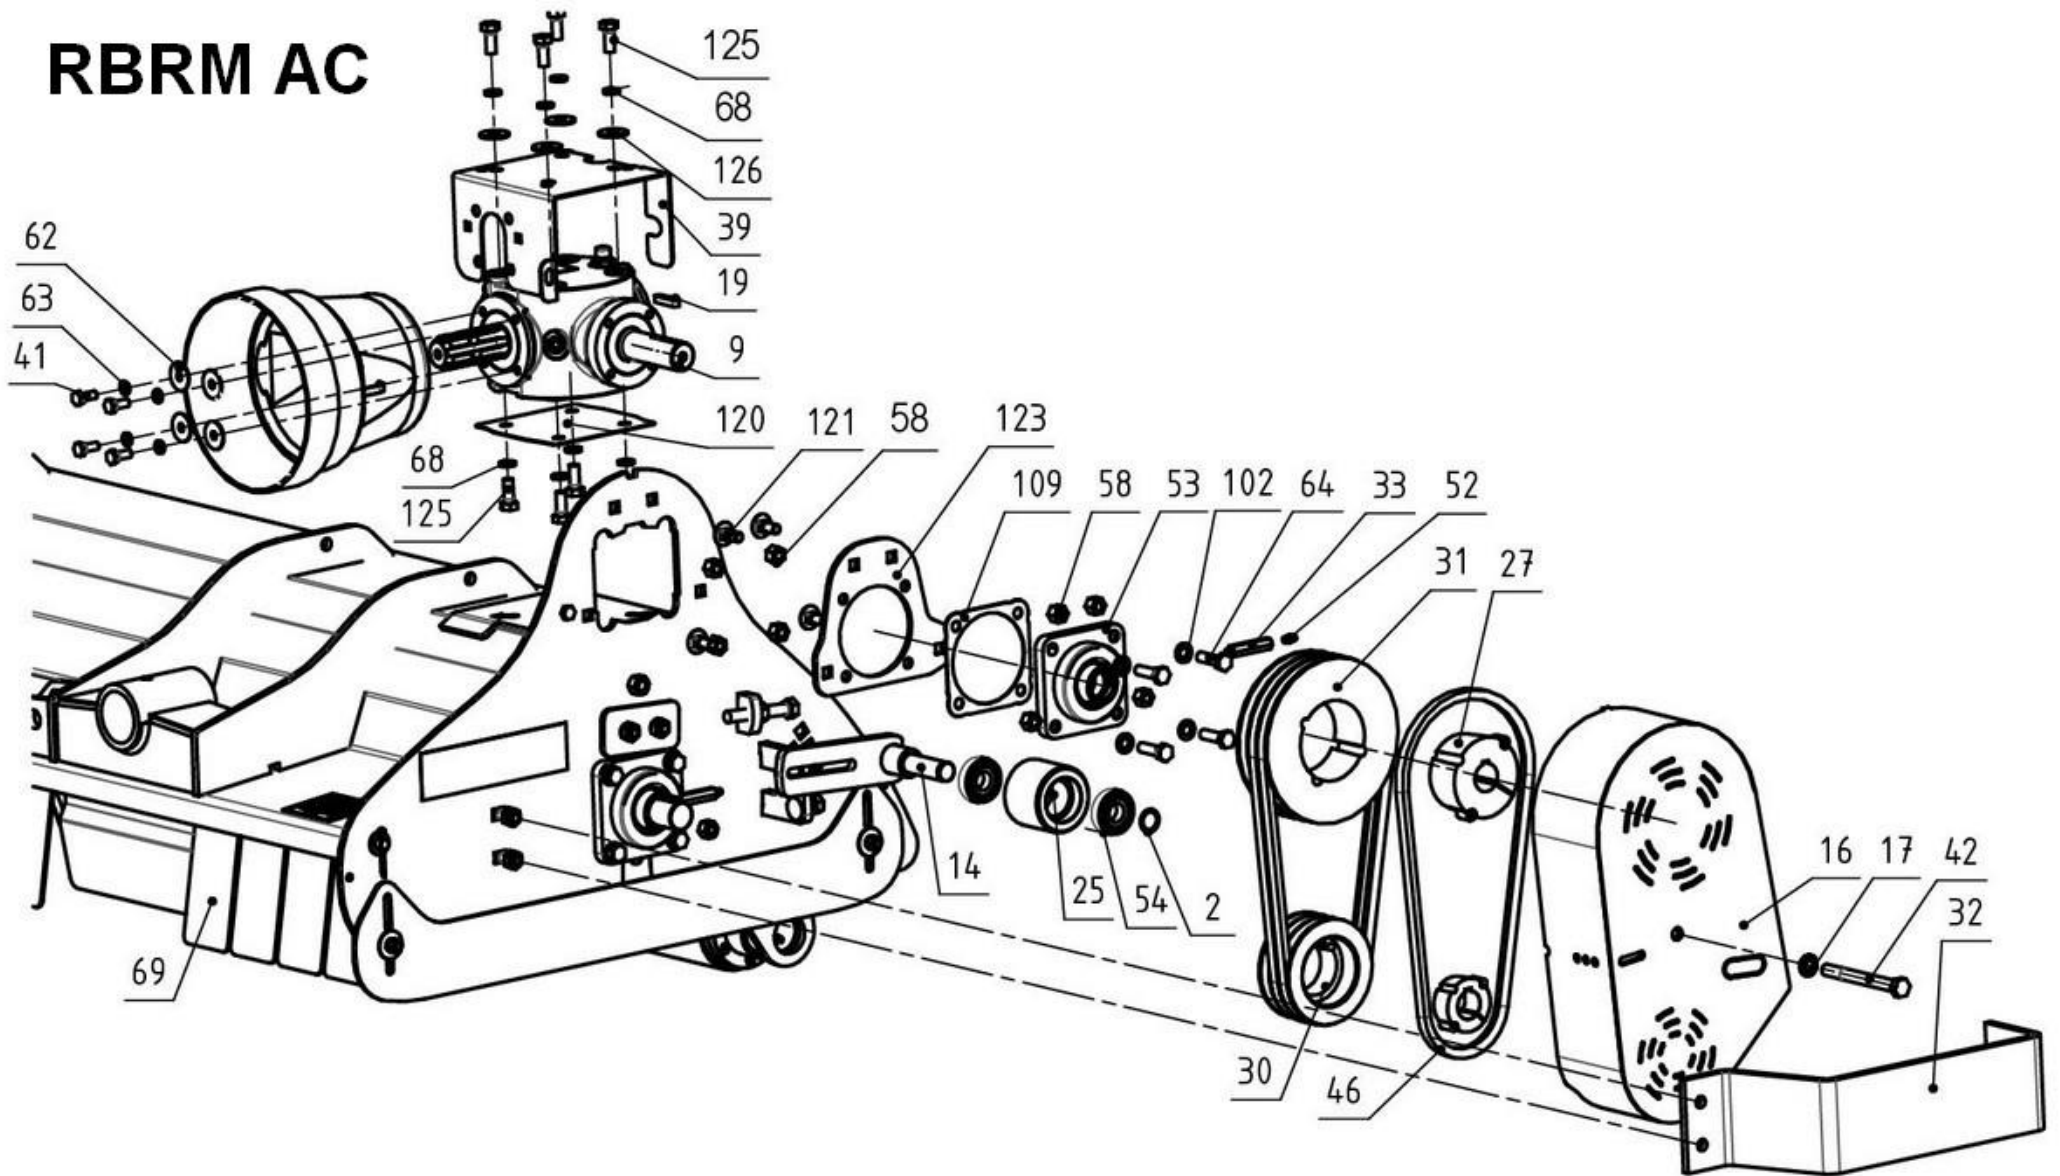

# RBRM AC

**MAJAR**

01/2022

01/2022  
**MAJAR**

Rep,	Référence		RBML115AC	RBML130AC	RBML155AC	RBRM 115AC	RBRM 130AC	RBRM 155AC
1	582568	VERIN EQUIPE 25/40 C150	1	1	1	1	1	1
2	9970114	CIRCLIP E20	1	1	1	1	1	1
3	9961982	VIS H 12X80/30 - CL.10.9	20	22	26	20	22	26
4	186265	ENTRETOISE COUTEAU	40	44	52	40	44	52
5	082748	COUTEAU Y 40X5 Ø12	40	44	52	40	44	52
6	186295	AXE VOLETS RBML115	1			1		
	186296	AXE VOLETS RBML130		1			1	
	186508	AXE VOLETS RBML155			1			1
7	186370	BAGUE D ARRET ZINGUEE	1	1	1	1	1	1
8	582561	BIELLE D ATTELAGE	1	1	1	1	1	1
9	082754	BOITIER T281J-R=1:2.91	1	1	1			
	082808	BOITIER WG20#28 R=1:2.87 RL				1	1	1
10	082714	BOL DE PROTECTION	1	1	1	1	1	1
11	582580	BRAS DROIT RBMLAC	1	1	1	1	1	1
12	582562	BRAS DE VERIN	1	1	1	1	1	1
13	582581	BRAS GAUCHE RBMLAC	1	1	1	1	1	1
14	582548	BRAS SUPPORT GALET RBML	1	1	1			
	582628	BRAS SUPPORT GALET RBRM				1	1	1
15	186315	CACHE ROULEMENT EXT.	1	1	1	1	1	1
16	582556	CARTER COURROIES RBML	1	1	1			
	582629	CARTER COURROIES RBRM				1	1	1
17	582564	CHAPE DE LIAISON	1	1	1	1	1	1
18	582566	CHASSIS RBML115AC	1			1		
	582567	CHASSIS RBML130AC		1			1	
	582610	CHASSIS RBML155AC			1			1
19	082711	CLAVETTE 8 X 7 LG.36				1	1	1
	082752	CLAVETTE 8 X 7 LG.45	1	1	1			
20	082749	PALETTE TONDEUSE	20	22	26	20	22	26
22	186311	PLATINE SERRAGE TENDEUR	1	1	1	1	1	1
23	9900546	ECROU FREIN H M16	2	2	2	2	2	2
24	9900215	ECROU H M12	1	1	1	1	1	1
25	186266	GALET RBML	1	1	1			
	186611	GALET RBRM				1	1	1
26	082756	MOYEU 1610 Ø30	1	1	1	1	1	1
27	082755	MOYEU 2012 Ø30	1	1	1			
	082809	MOYEU 2517 - Ø30				1	1	1
28	9900542	ECROU FREIN H M12	20	22	26	20	22	26
29	582571	POTENCE RBML AC	1	1	1	1	1	1
30	082759	POULIE FONTE 2A DIAM.106	1	1	1			
	082811	POULIE FONTE 3A DIAM106				1	1	1
31	082758	POULIE FONTE 2A DIAM.170	1	1	1			
	082810	POULIE FONTE 3A DIAM170				1	1	1