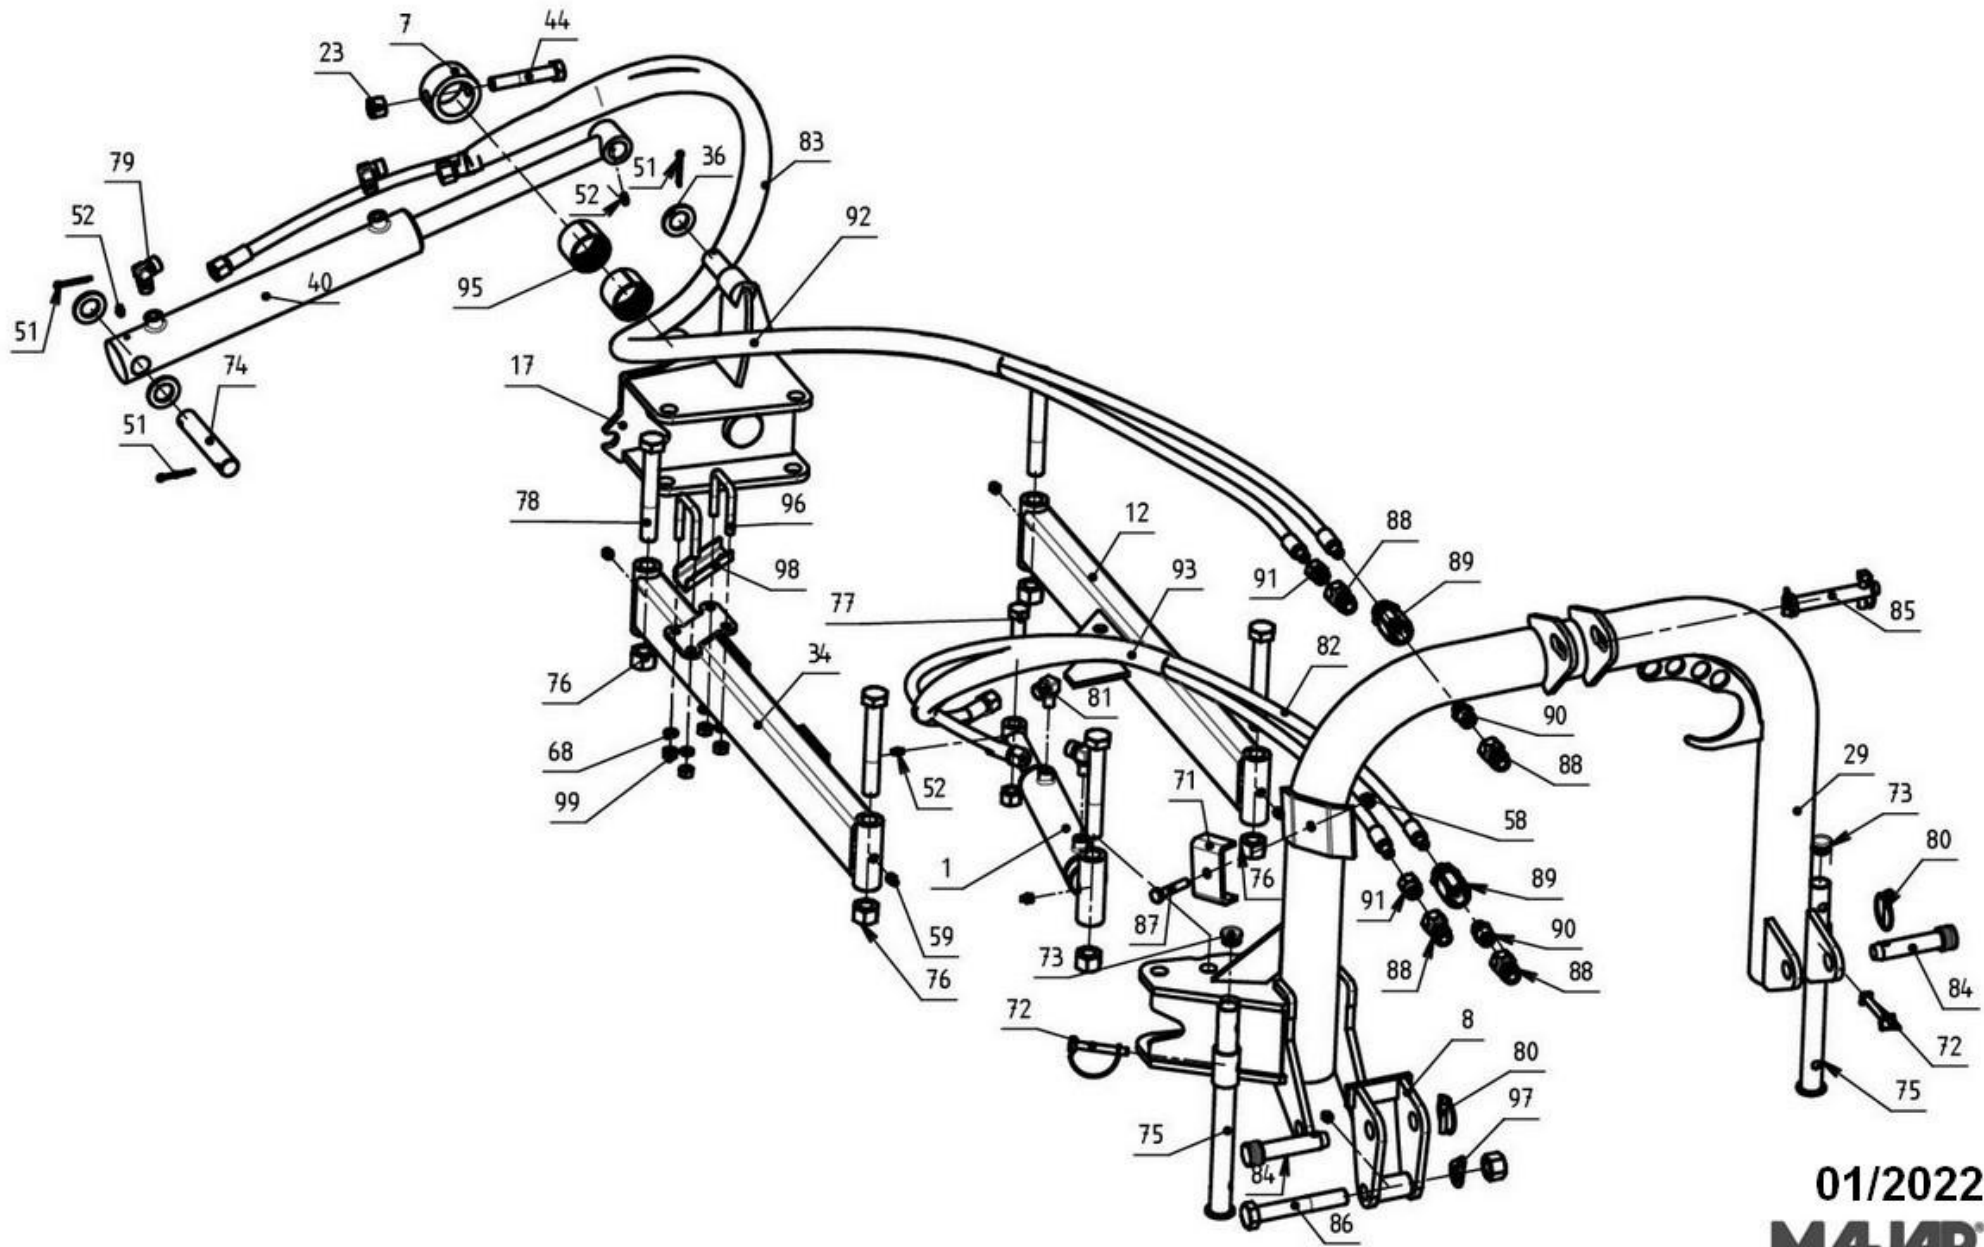

# RBRM AC

**MAJAR**

01/2022

01/2022  
**MAJAR**

Rep,	Référence		RBML115AC	RBML130AC	RBML155AC	RBRM 115AC	RBRM 130AC	RBRM 155AC
1	582568	VERIN EQUIPE 25/40 C150	1	1	1	1	1	1
2	9970114	CIRCLIP E20	1	1	1	1	1	1
3	9961982	VIS H 12X80/30 - CL.10.9	20	22	26	20	22	26
4	186265	ENTRETOISE COUTEAU	40	44	52	40	44	52
5	082748	COUTEAU Y 40X5 Ø12	40	44	52	40	44	52
6	186295	AXE VOLETS RBML115	1			1		
	186296	AXE VOLETS RBML130		1			1	
	186508	AXE VOLETS RBML155			1			1
7	186370	BAGUE D ARRET ZINGUEE	1	1	1	1	1	1
8	582561	BIELLE D ATTELAGE	1	1	1	1	1	1
9	082754	BOITIER T281J-R=1:2.91	1	1	1			
	082808	BOITIER WG20#28 R=1:2.87 RL				1	1	1
10	082714	BOL DE PROTECTION	1	1	1	1	1	1
11	582580	BRAS DROIT RBMLAC	1	1	1	1	1	1
12	582562	BRAS DE VERIN	1	1	1	1	1	1
13	582581	BRAS GAUCHE RBMLAC	1	1	1	1	1	1
14	582548	BRAS SUPPORT GALET RBML	1	1	1			
	582628	BRAS SUPPORT GALET RBRM				1	1	1
15	186315	CACHE ROULEMENT EXT.	1	1	1	1	1	1
16	582556	CARTER COURROIES RBML	1	1	1			
	582629	CARTER COURROIES RBRM				1	1	1
17	582564	CHAPE DE LIAISON	1	1	1	1	1	1
18	582566	CHASSIS RBML115AC	1			1		
	582567	CHASSIS RBML130AC		1			1	
	582610	CHASSIS RBML155AC			1			1
19	082711	CLAVETTE 8 X 7 LG.36				1	1	1
	082752	CLAVETTE 8 X 7 LG.45	1	1	1			
20	082749	PALETTE TONDEUSE	20	22	26	20	22	26
22	186311	PLATINE SERRAGE TENDEUR	1	1	1	1	1	1
23	9900546	ECROU FREIN H M16	2	2	2	2	2	2
24	9900215	ECROU H M12	1	1	1	1	1	1
25	186266	GALET RBML	1	1	1			
	186611	GALET RBRM				1	1	1
26	082756	MOYEU 1610 Ø30	1	1	1	1	1	1
27	082755	MOYEU 2012 Ø30	1	1	1			
	082809	MOYEU 2517 - Ø30				1	1	1
28	9900542	ECROU FREIN H M12	20	22	26	20	22	26
29	582571	POTENCE RBML AC	1	1	1	1	1	1
30	082759	POULIE FONTE 2A DIAM.106	1	1	1			
	082811	POULIE FONTE 3A DIAM106				1	1	1
31	082758	POULIE FONTE 2A DIAM.170	1	1	1			
	082810	POULIE FONTE 3A DIAM170				1	1	1