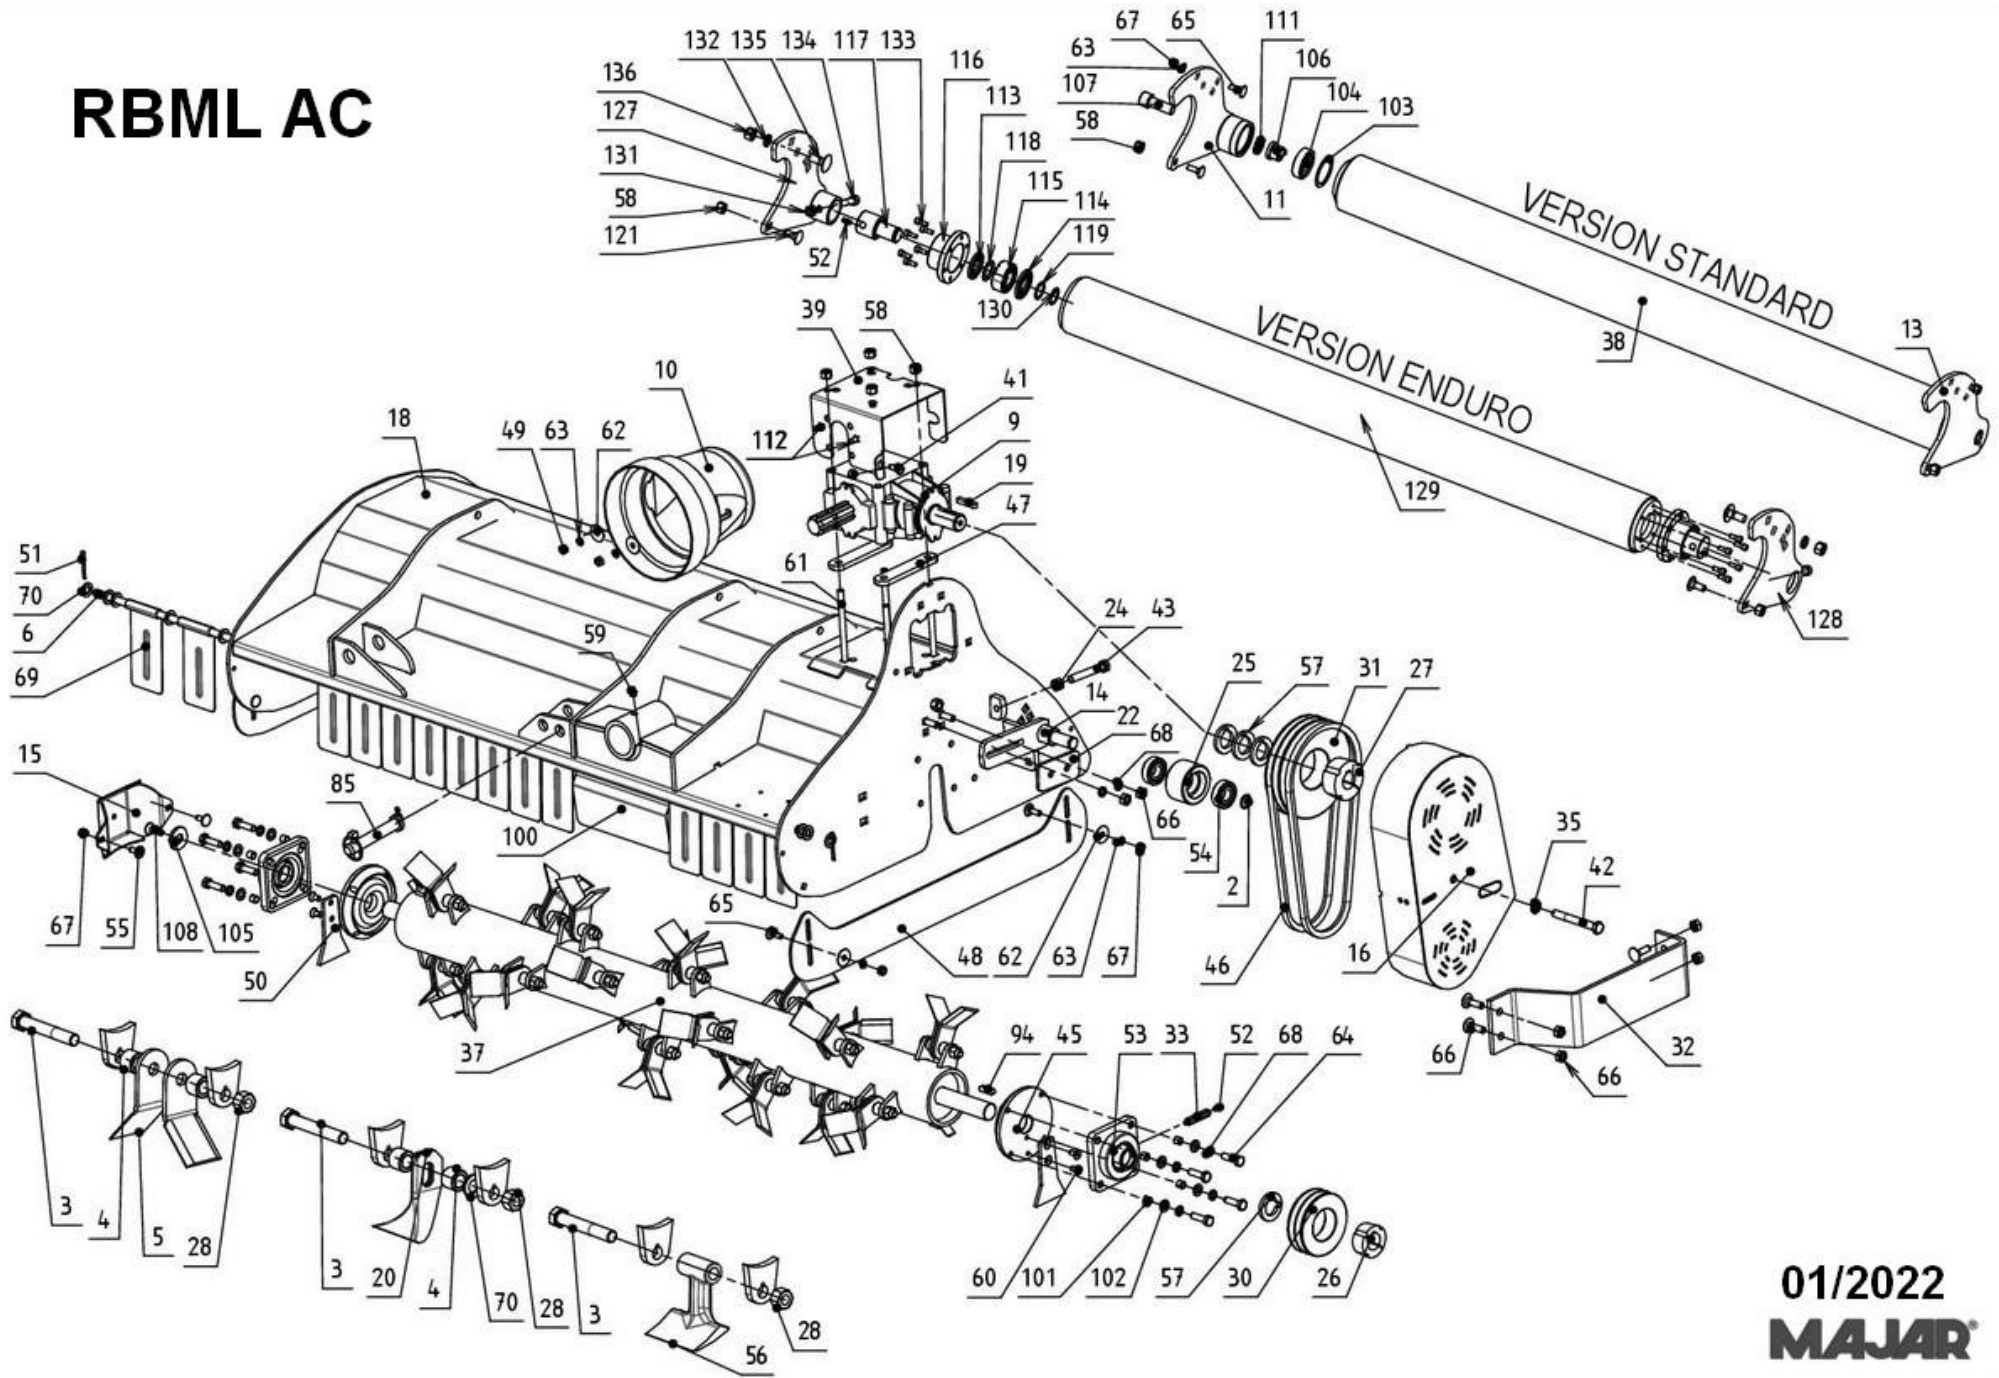

RBML AC

01/2022
MAJAR